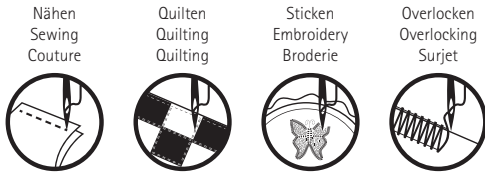

Knopflochgarn . Buttonhole thread . Fil à boutonnières

100% Polyester

Artikel Nr. Article no. Article no.	Etiketten Nr. Strength Épaisseur	Aufmachung Length Métrage	Farben Colors Couleurs	Feinheit Linear density Masse linéique	Nadelstärke Needle size N° aiguille	Höchstzugkraft Tensile strength Résistance rupture	Höchstzugkraftdehnung Elongation at break Allongement à la rupture
6675	30	30 m/33 yds	121	ca. Nm 26/3 (dtex 383*3)	Nm 110 Nm H-100 **	ca. 5800 cN	ca. 24%

** ausschließlich zum Steppen verwenden
 ** for lockstitching use only
 ** utiliser uniquement pour la piqûre

Verarbeitungsempfehlung . Application . Recommendations d'utilisation

Pflegehinweise . Care Instructions . Entretien